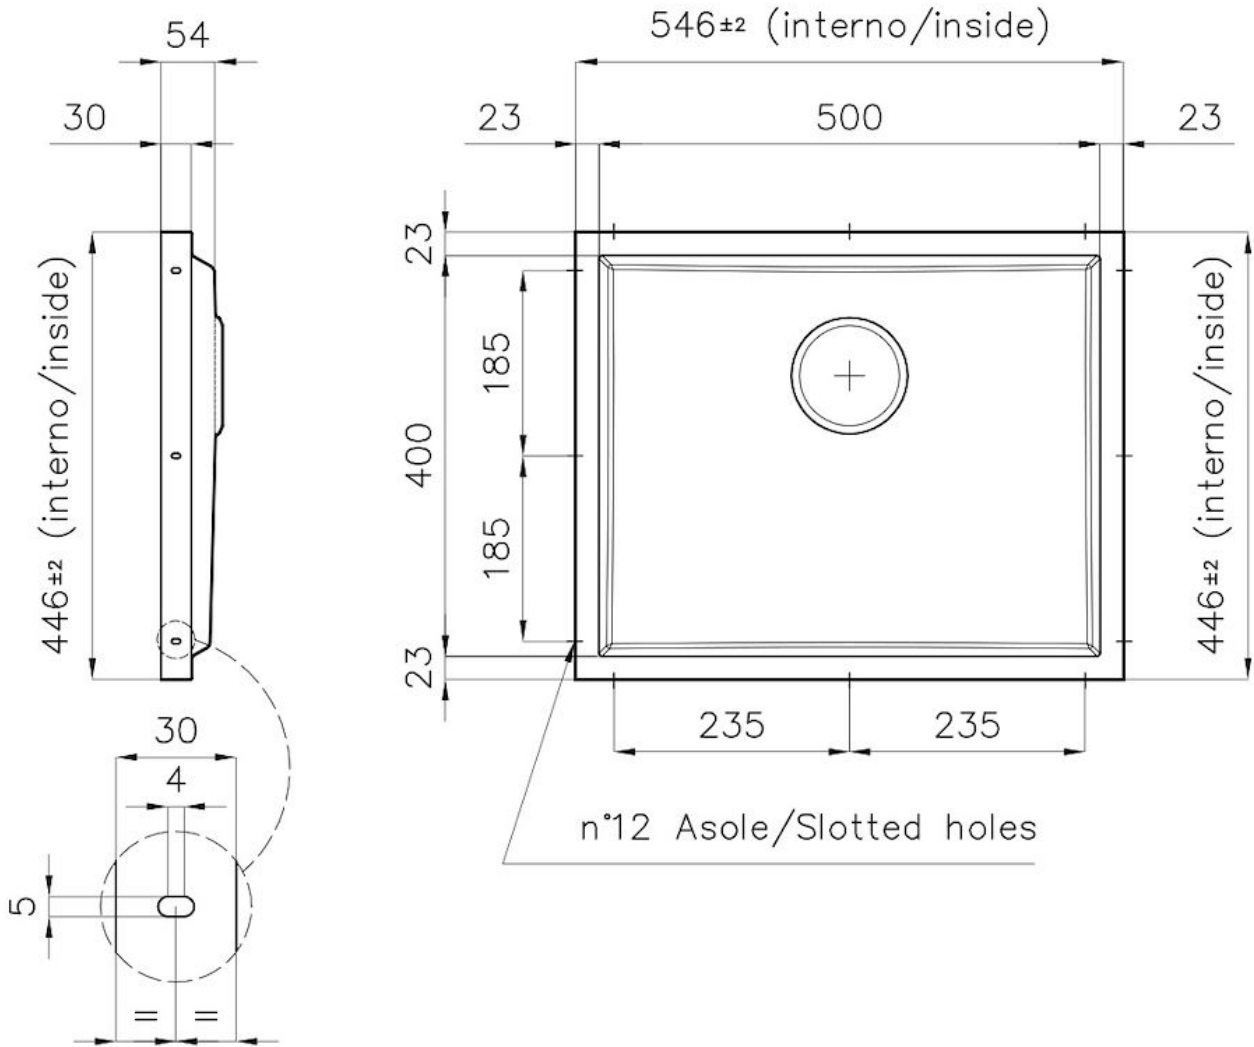

---

Dimensioni 546x446 mm per lastre di spessore 20 mm

---

Dotazioni standard Piletta, troppo-pieno Foster e tubo corrugato universale (per installazione di differente troppo-pieno), Imballo in scatola

---

Foro incasso Vedi scheda tecnica

---

Misura vasca 500x400mm

---

Numero vasche 1 vasca

---

Piletta Piletta 3,5"

---

## DATI TECNICI

DETTAGLIO PER TROPPO PIENO / OVERFLOW DETAILS